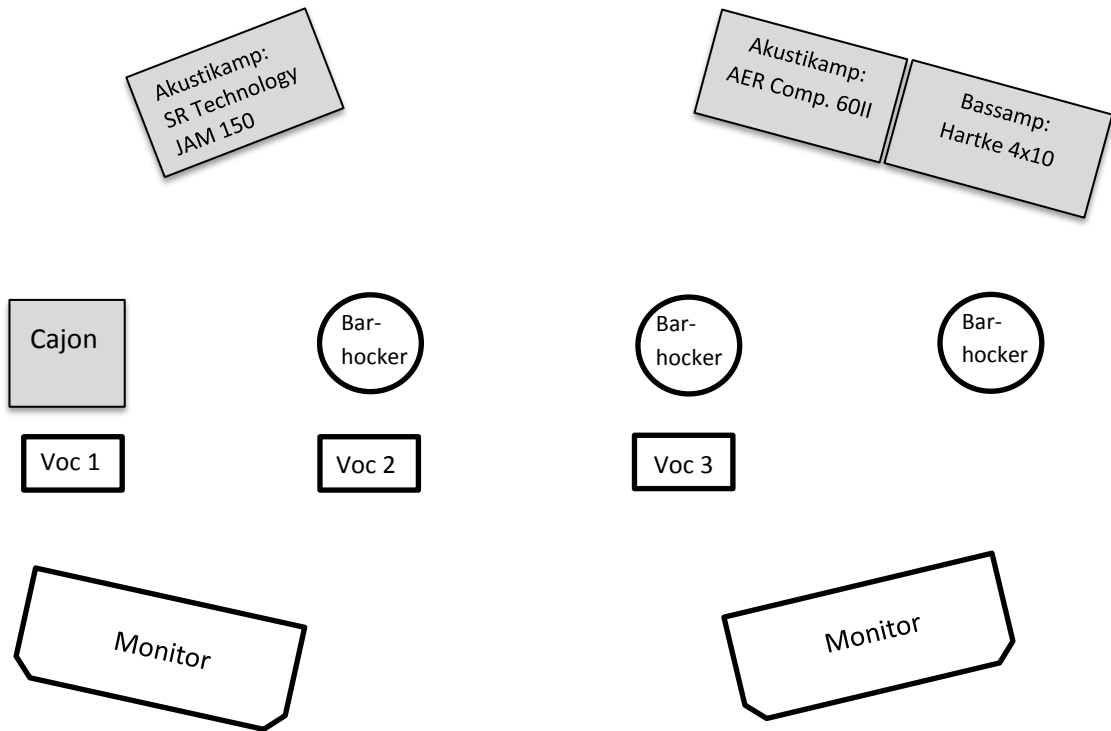

Technical Rider & Stageplan

FÜR WILSTER ORTSEINFAHRT IN BANDBESETZUNG

KONTAKT: Tel.: +49 (0) 7531 3697464 | wilsterortseinfahrt@googlemail.com

Technik:

Cajon: 1x für Kick AKG D112 o.ä. | 1x Kondensator

Akustikamps: haben jeweils einen DI-Output

Bassamp: hat DI-Output

Vocals: 3x Shure SM58

Alle Amps bringen Wilster Ortseinfahrt selbst mit!

Sound:

Wir bevorzugen einen kompakten und neutralen Sound mit minimalen Effekten. Alle Sänger benötigen eine Kompression, Vocal 3 aufgrund größerer Dynamiksprünge am meisten.